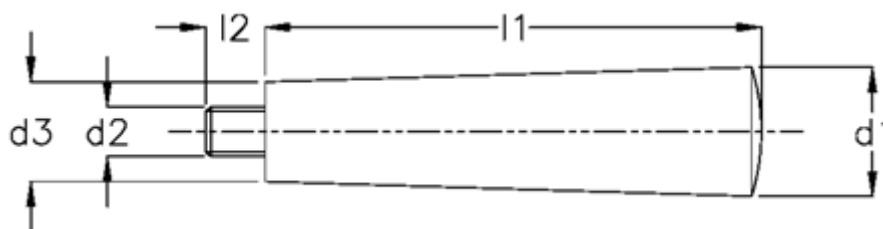

Varenummer: 20124018

Beskrivelse: E+G Fast konusgreb GN 203-18-M6

Mål

d1 = 18

d2 = M6

d3 = 13

l1 = 64

l2 = 8